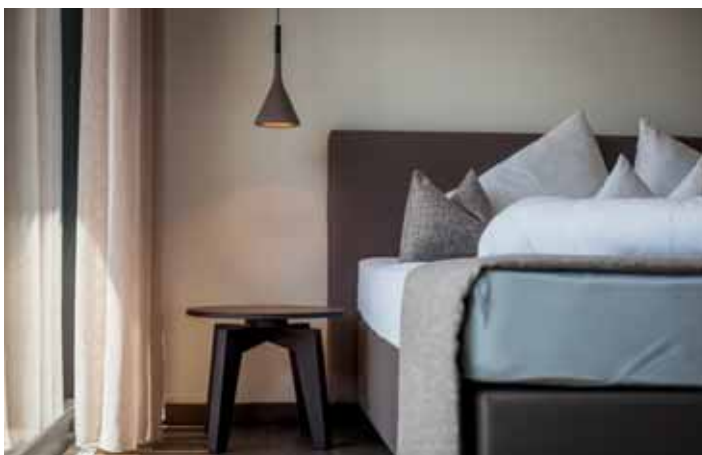

Das stilvolle Klein Fein Hotel Anderlahn 4* befindet sich vor der Kulisse der Südtiroler Berge und liegt ca. 8 km von Meran entfernt. Für die Erweiterung des Hotelkomplexes wurde ein geladener Wettbewerb ausgeschrieben. Inhalt war dabei der Neubau, welcher sich in zwei Bauphasen realisieren lassen soll und unter anderem Premium Apartments und einen großzügigen outdoor und indoor Wellness Bereich beinhalten soll. Der Neubau soll bei Bedarf autonom oder kooperierend mit dem angrenzenden Hotel die Gäste betreuen. Die Fassade wird mit einer klaren, geschwungenen Holzstruktur ummantelt. Dies sorgt nicht nur für einen ruhigen und privaten Urlaub, sondern erlaubt auch gleichermaßen einen ungestörten Ausblick, nicht nur auf die sich im Erdgeschoss befindende Grün Oase inklusive Infinity Pool und Schwimmteich, sondern auch auf die umliegende phantastische Bergkulisse.