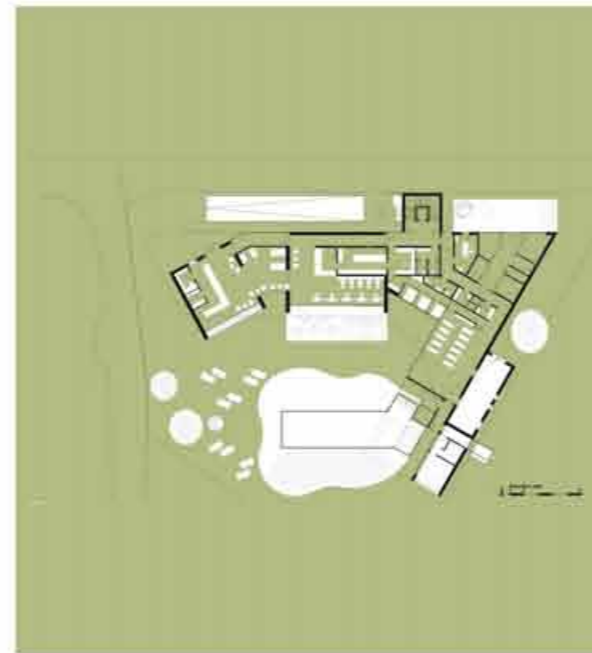

Die zurückhaltende
Architektur ist sanft
in die Landschaft
eingebettet.